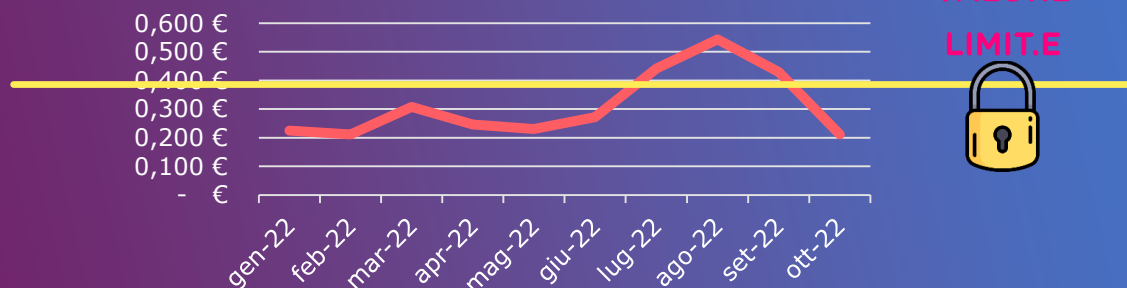

In questa maniera, **non blocchi il prezzo se il mercato scende.**

E se il mercato sale? Nessuna paura! **non pagherai oltre il valore limite** presente sul contratto.

PULSEE INNOVA

PULSEE LUCE LIMITE

Attivando il nuovo prodotto LIMIT.E ti proteggiamo dai rincari del mercato, fissando un tetto al prezzo della tua materia energia per i primi 12 mesi. Con la formula indicizzata, potrai godere dei momenti di ribasso del mercato con la sicurezza che non pagherai oltre il valore limit.e indicato in fase di attivazione.

PUN Medio mensile - €/kWh

Doppio vantaggio! Se il mercato sale, ti proteggo! Se scende, risparmi.

CONDIZIONI

- Prodotto valido solo per la commodity **LUCE** (Monorario)
- Struttura prodotto: prezzo all'ingrosso (PUN)+ **20€/mese**
- **Energia verde sempre inclusa (My Green Energy)**
- **Validità del valore Limit.e -> 12 mesi**
- Nel caso il valore del PUN superasse quello valore Limit.e, al cliente verrà fatturato direttamente il valore Limit.e sottoscritto.
- **Fatturazione mensile**
- Solo PULSEE ha un prodotto di questo genere sul mercato italiano