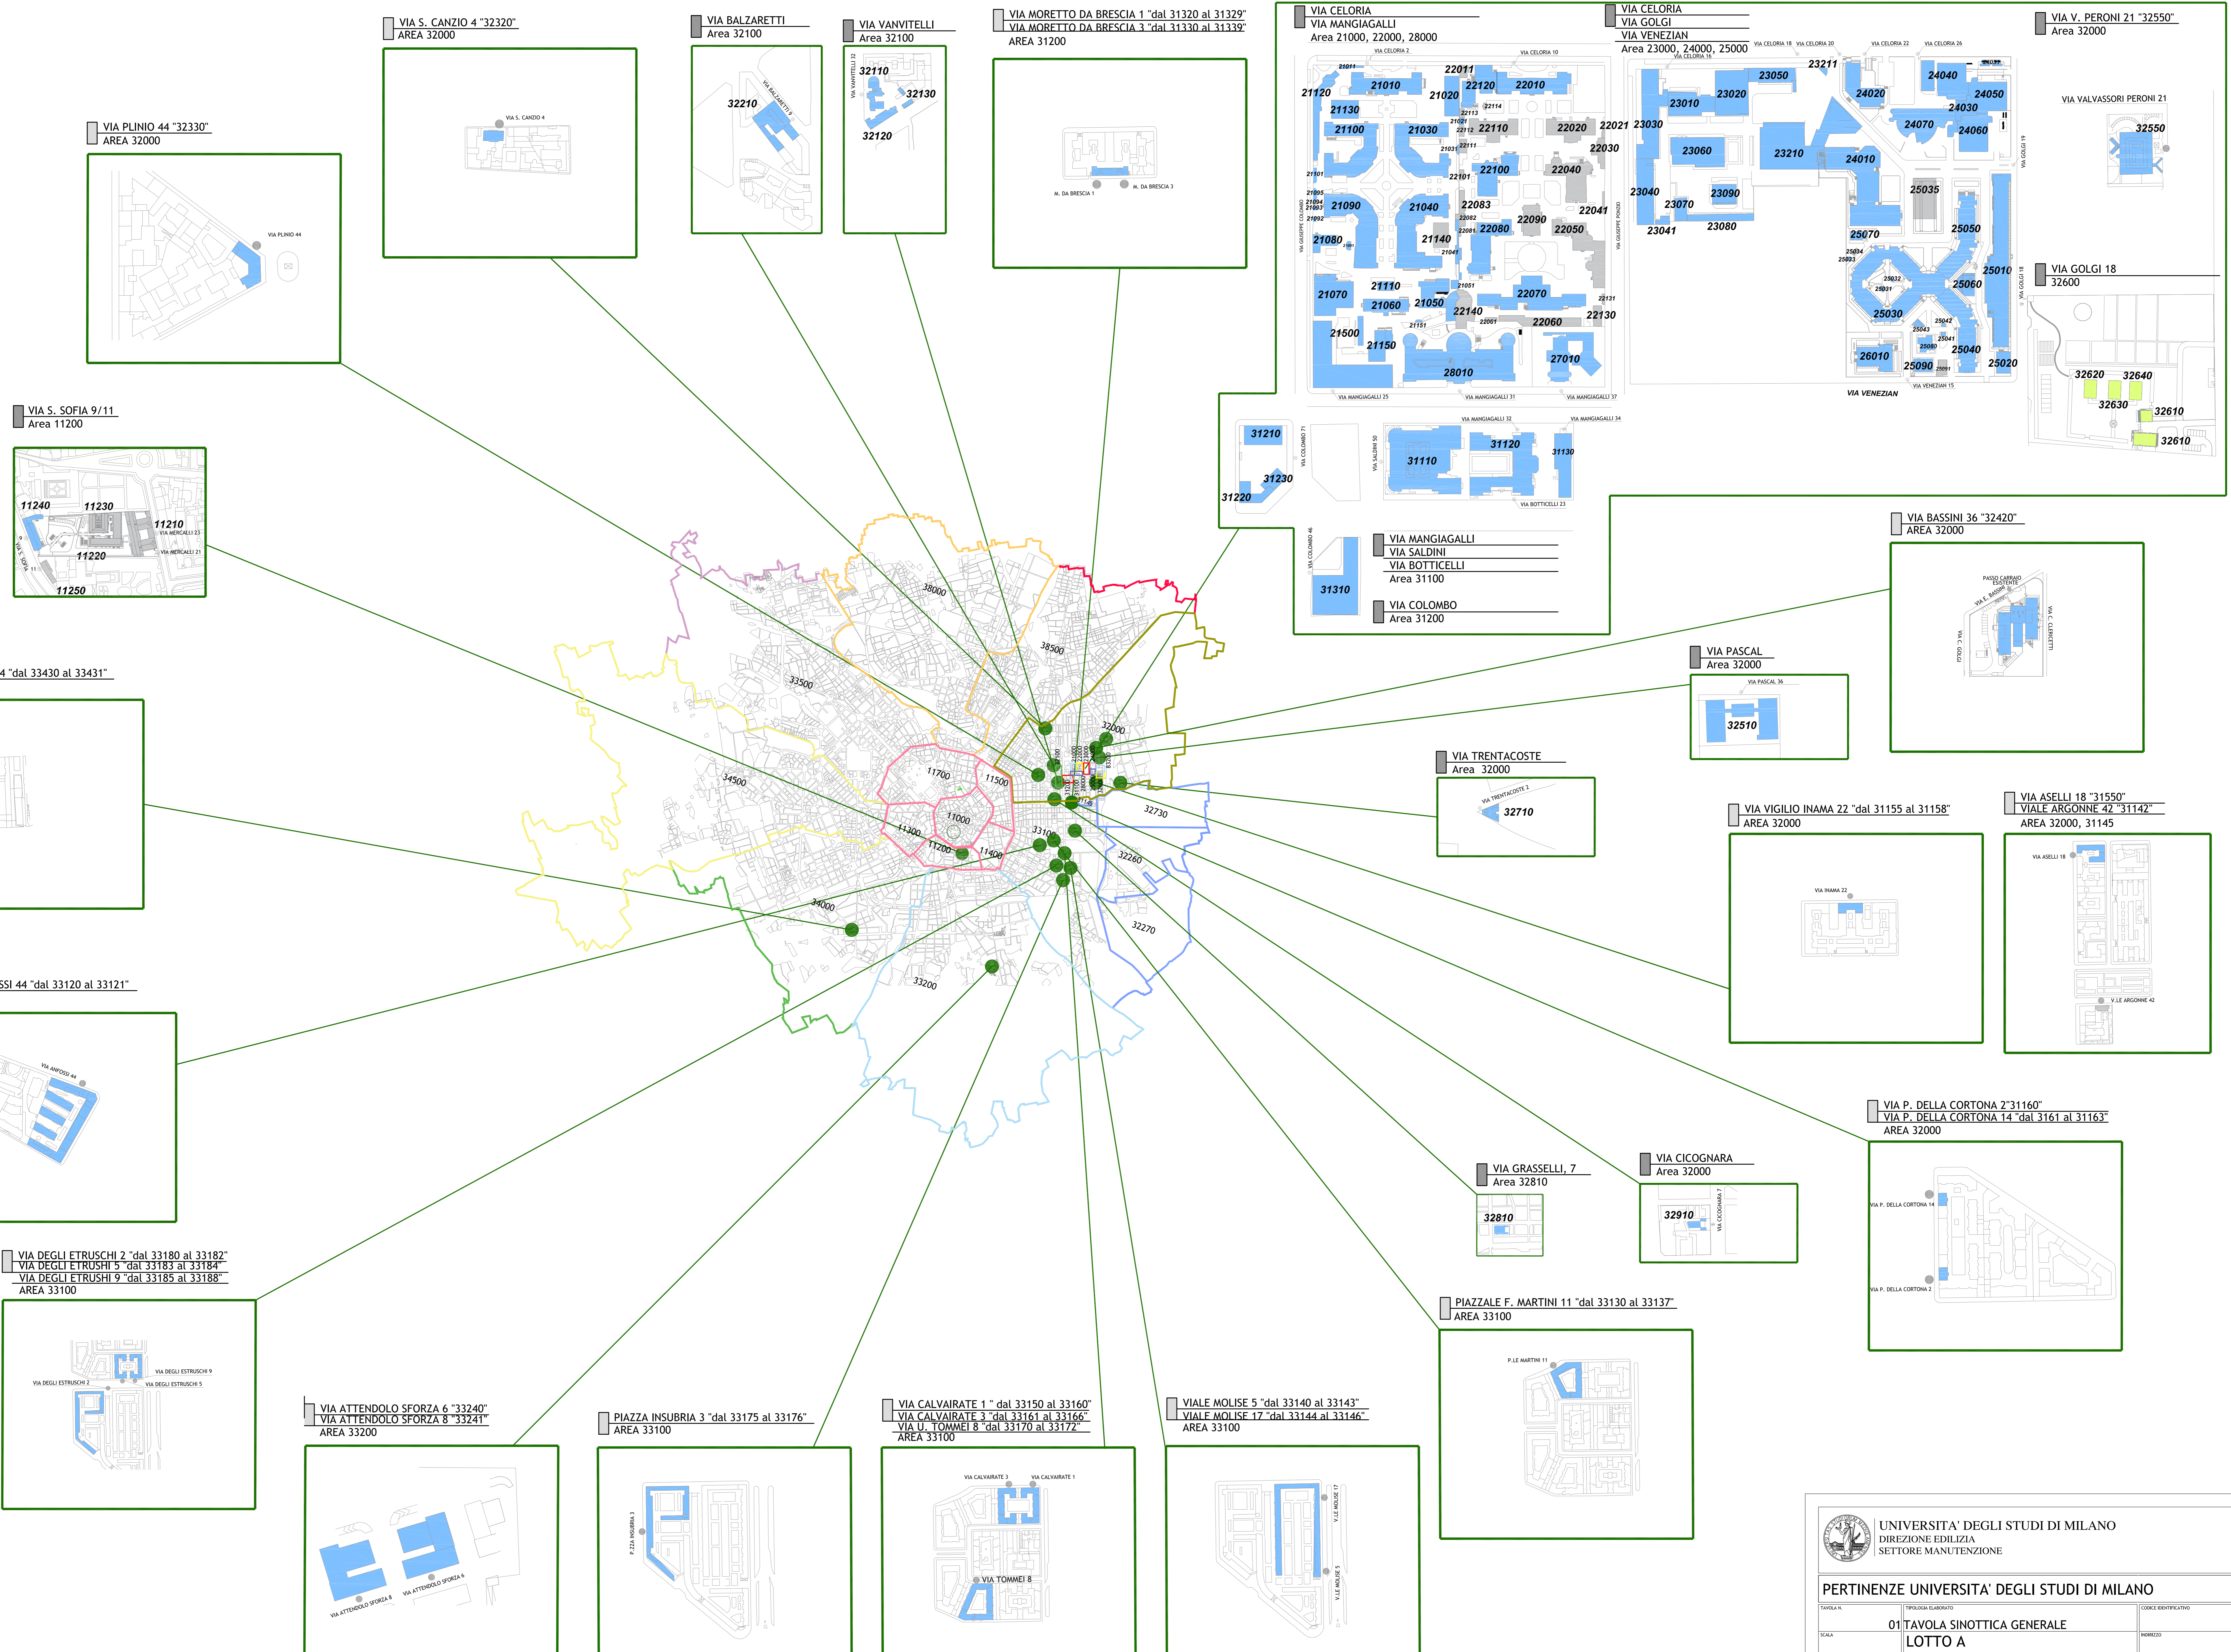

PLANIMETRIA GENERALE SEDI UNIVERSITA' DEGLI STUDI DI MILANO - LOTTO A

MILANO

UNIVERSITA' DEGLI STUDI DI MILANO  
DIREZIONE EDILIZIA  
SETTORE MANUTENZIONE

**PERTINENZE UNIVERSITA' DEGLI STUDI DI MILANO**

TAVOLA N.	01 TAVOLA SINOTTICA GENERALE	SCALA	16.02.2021
DATA REVISIONE	16.02.2021	SCALA	16.02.2021

QUESTO DOCUMENTO E' DI PROPRIETA' DELL'UNIVERSITA' DEGLI STUDI DI MILANO CHE SE NE SERVA LA TUTELA A TERMINI DI LEGGE