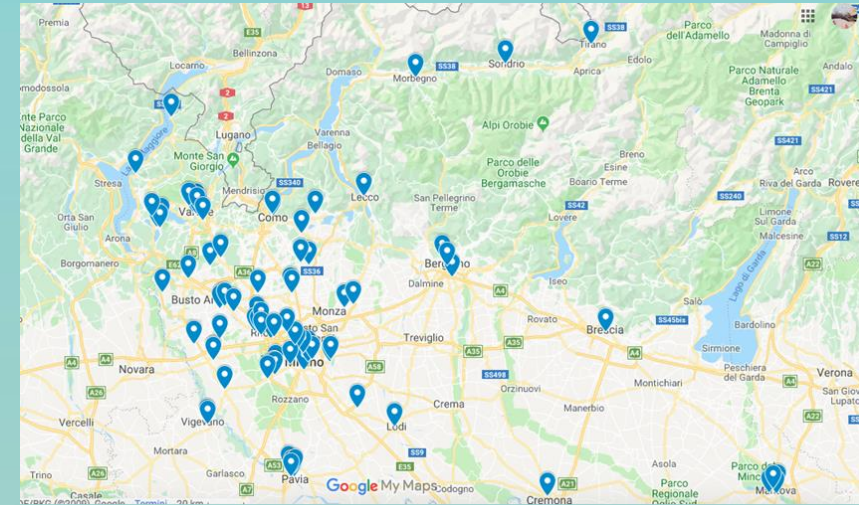

La rete regionale E-VAI

- Oltre 300 postazioni in tutta la Lombardia
- + 90 comuni
- 45 stazioni ferroviarie
- 3 aeroporti

I vantaggi di E-VAI

- Oltre 300 postazioni a Milano e in Lombardia
- Collegamento con gli aeroporti (Malpensa, Linate e Orio al Serio)
- Collegamento con le stazioni di Milano (Cadorna, Centrale, Garibaldi, Rogoredo)
- Pick up immediato senza procedure di attesa nelle aree riservate prossime allo scalo o alla stazione
- Chilometraggio illimitato
- Nessun costo di ricarica elettrica presso la rete E-VAI e partner
- Accesso gratuito nelle ZTL (es. Area C di Milano) nei comuni convenzionati *
- Parcheggio gratuito su strisce blu e gialle in tutti i comuni convenzionati *
- Impatto positivo sulla Corporate Social Responsibility
- Risparmio di CO2 e riduzione auto in circolazione